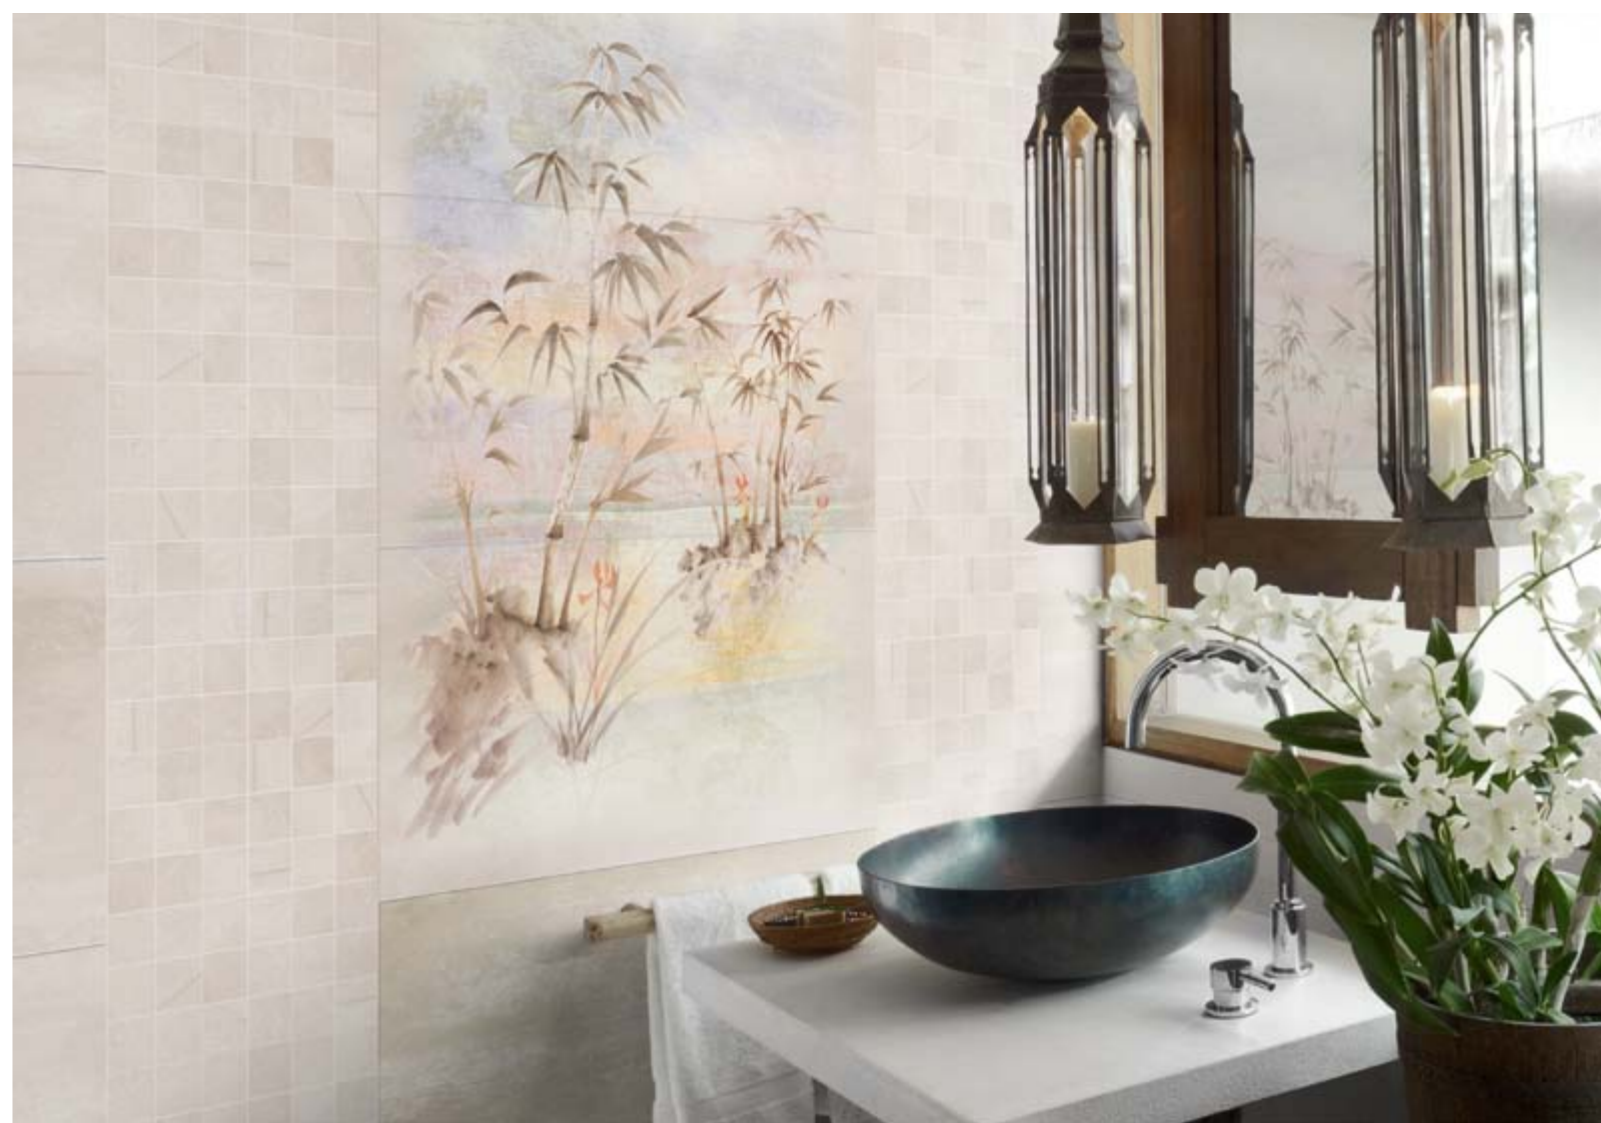

Venetto

Porcelánico · Porcelain Mate · Matt

Packing	List	Caja/Box			Palet			Europalet		
		Referencia	Piezas	m² Kg.	Cajas	m² Kg.	Cajas	m² Kg.		
35x70	Venetto	5	1,23 25,5	48 59,04 1124	40 49,2 1045					
35x70	Aruba	5	1,23 25,5	48 59,04 1124	40 49,2 1045					
35x70	D.Treviso	5	1,23 25,5	48 59,04 1124	40 49,2 1045					
35x70	D.Xian	9	15							
35x70	D.Normand-3	3	15,3